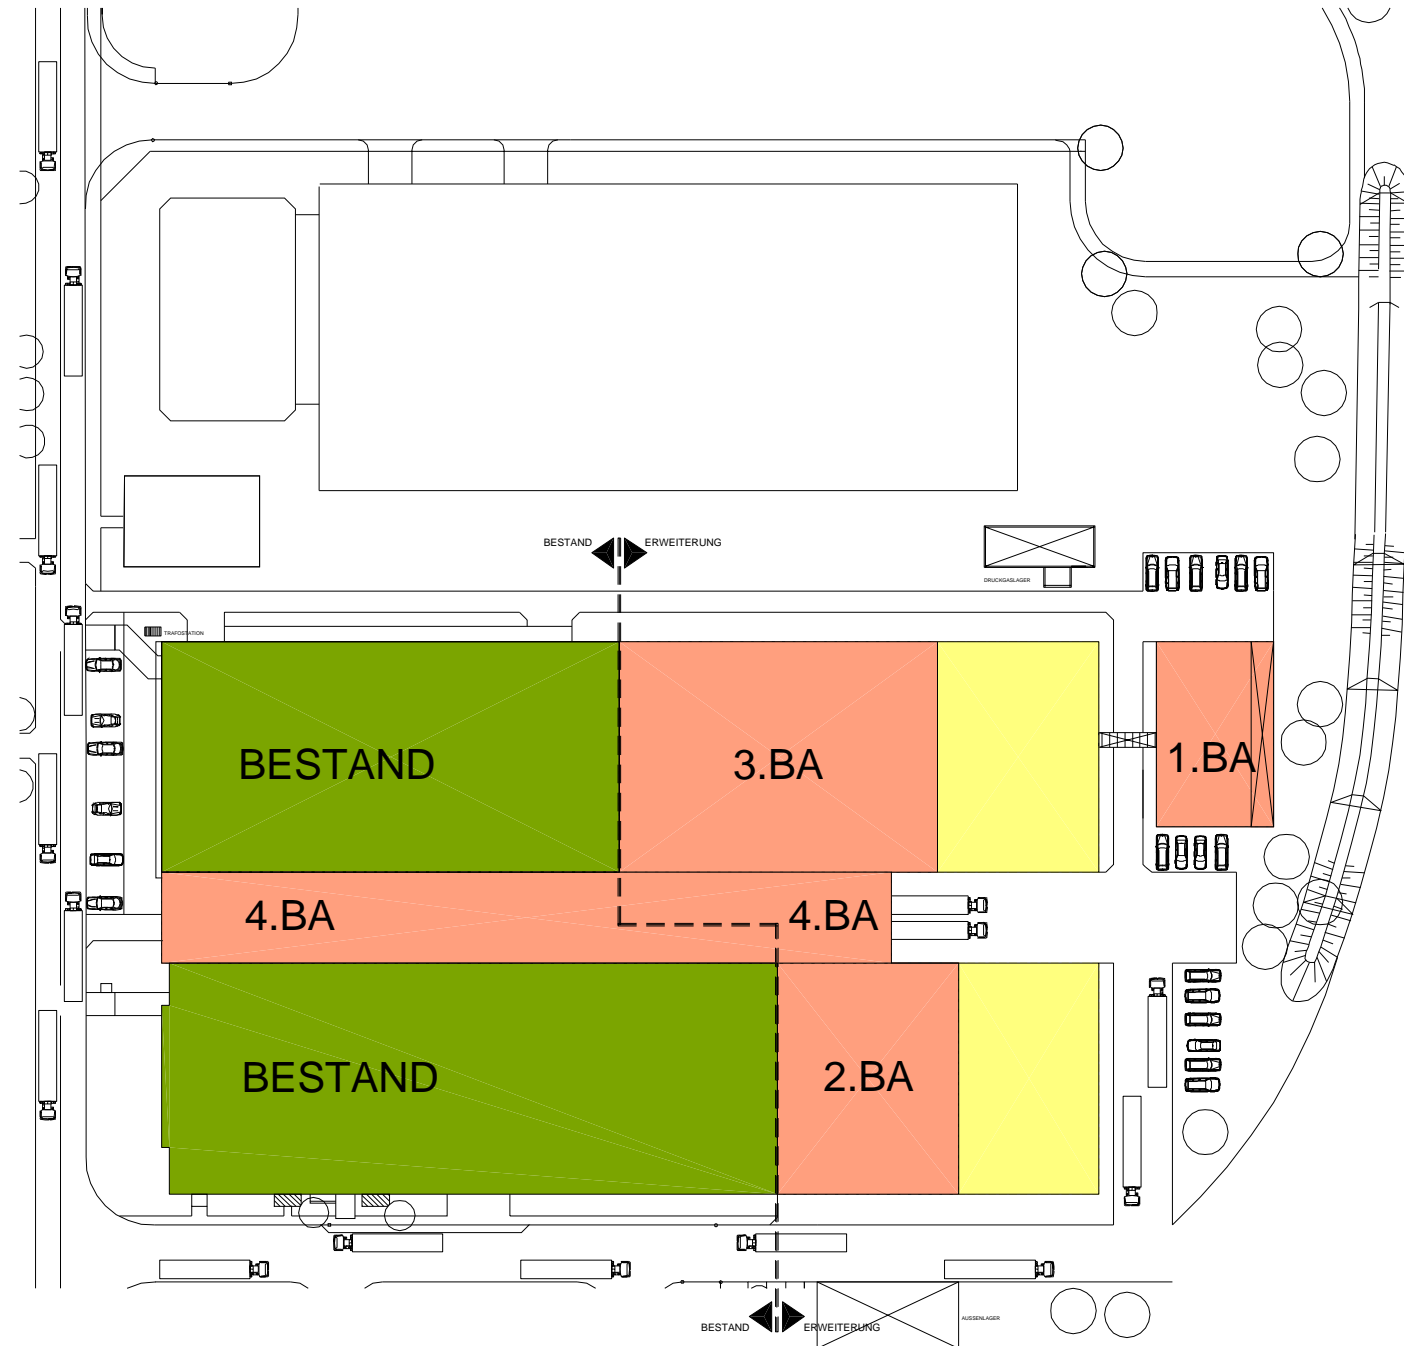

BESTANDSGEBÄUDE

GEPLANTE ERWEITERUNG

ERWEITERUNG MITTELFRISTIG

LAGEPLAN M 1: 1000 - DARSTELLUNG ERWEITERUNG ZEITRAUM MITTELFRISTIG

MACHBARKEITSSTUDIE
UMBAU UND ERWEITERUNG
DER FIRMA DRAEGER AEROSPACE

BESTANDSGEBÄUDE

GEPLANTE ERWEITERUNG

ERWEITERUNG MITTELFRISTIG